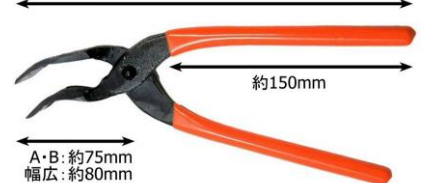

やっこ鍋に!

ステーキ皿に!

ビビンバ鍋に!

鉄板・金網に!

※ハンドルの向き(持ち方)は掴むものによって持ちやすい向きに変えてください。

A・B:約255mm、幅広:約260mm

A・B:約75mm  
幅広:約80mm

つかみ面が  
広くてガッチリ!