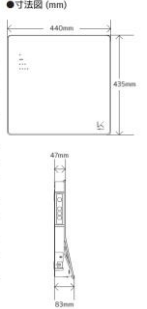

価格は第一産業の営業担当までお問い合わせください。

商品詳細は **カルテック株式会社 HP**
<https://kaltec.co.jp/> をチェック!

ご提供価格につきましては、弊社営業担当または営業事務にお気軽にお問合せください。
なお、「DAIICHIとれんど」は貴社でご利用できるよう、データファイルにてお渡し可能です。(弊社HPからもダウンロード可能になりました。)
ご希望の方は gyoumu@daiichi-sangyou.jp までご連絡ください。

第一産業株式会社

〒959-1287 新潟県燕市大関219-1
TEL 0256-62-2531 FAX 0256-62-3086
<http://www.daiichi-sangyou.jp>