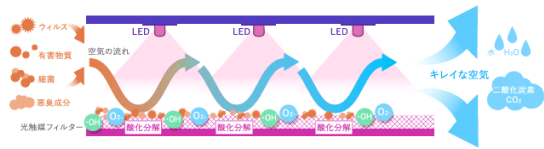

※エビデンスデータは試験空間であり、
実使用空間での試験ではありません。