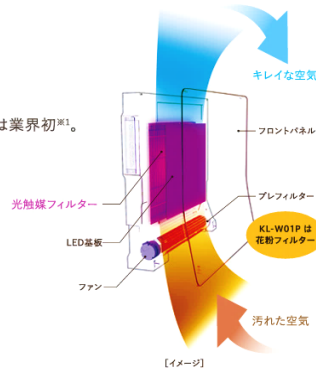

※エビデンスデータは試験空間であり、
実使用空間での試験ではありません。