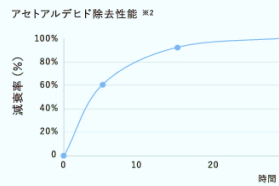

光触媒フィルターがあらゆる有機物を分解

驚くほど脱臭できる、除菌できる光触媒フィルター

- 浮遊菌
- カビ菌
- ウイルス
- ペット臭
- 生乾き菌
- 汗臭
- トイレ臭
- 加齢臭
- 料理臭

※1 吸着フィルターを搭載しない、壁掛けタイプの除菌脱臭機では業界初(当社調べ) ※2 評定空間:1㎡(自社) 測定:ガステック製検知管92L 初期濃度:6.25ppm ※3 (一財)北里環境科学センター 試験空間:200L 試験チャンバー 試験装置:浮遊ウイルス