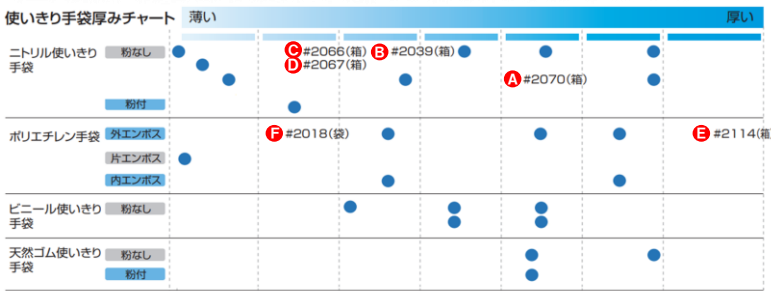

耐久性(強度)は厚みと材質をチェック!!

*上記表は、ニトリル・天然ゴム・ビニールに関しては片手重量を基準に、ポリエチレンに関しては厚みを基準に作成しております。

●の商品は次ページでおススメしております

手袋材質別比較表

特性/材質別	ポリエチレン	塩化ビニール(PVC)	ニトリルゴム(NBR)	天然ゴム(NR)
耐油性	○	△	○	×
耐熱性	×	△	○	○
グリップ性	○	○	○	○
フィット性	△	○	○	○
突き刺し強度	△	△	○	○
アレルギー	○	○	○	×
燃焼ガス	○	×	△	△
手袋使用時の特徴と用途	経済性に富んだ簡易手袋です。交換頻度の高い作業に適しています。	天然ゴム、ニトリルゴムと比べると経済的で、多くの用途に使用できます。ただし、極度な低温時に硬化し、脆化傾向があります。	経済性にはやや劣りますが、多くの機能に非常に優れています。素材強度・耐油性・フィット感があり、指先の感覚を使う作業などに適しています。	フィット性・グリップ性に富んだ手袋です。稀に蛋白アレルギーが出る場合があります。素材強度とフィット性があり、指先を使う作業などに適しています。

*この表は、手袋材質の性能を評価したもので、実際の作業内容や諸条件によって異なることがあります。

□の商品は次ページでおススメしております