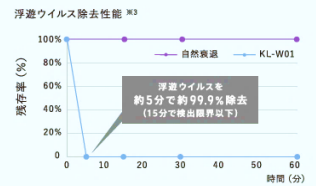

光触媒フィルターがあらゆる有機物を分解

驚くほど脱臭できる、除菌できる光触媒フィルター

- 浮遊菌
- カビ菌
- ウイルス
- ペット臭
- 生乾き菌
- 汗臭
- トイレ臭
- 加齢臭
- 料理臭

※1 吸着フィルターを搭載しない、壁掛けタイプの除菌脱臭機では業界初(当社調べ) ※2 評定空間:1㎡(自社) 測定:ガステック製検知管92L 初期濃度:6.25ppm ※3 (一財)北里環境科学センター 試験空間:200L 試験チャンバー 試験装置:浮遊ウイルス